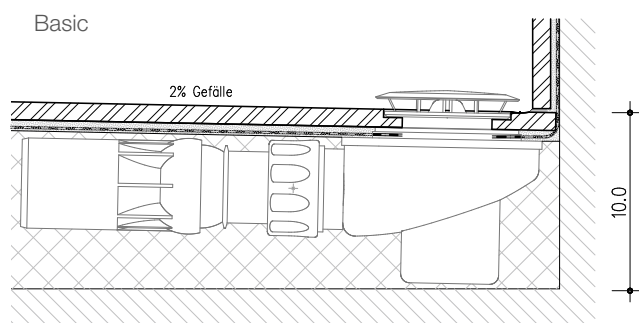

Duschboden SURF®

Basic* 60 x 120 cm

Slot* 60 x 120 cm

Hinweis: Der Duschboden wird inklusive Siphon im Hartschaumblock mit Dichtlappen und Ablaufdeckel geliefert.

*auch weitere Ausführungen auf Anfrage möglich, siehe folgende Seite.

Area Pro

Duschbodensystem Basic mit Metallablaufdeckel

Duschbodensystem Slot mit Fliesenablaufdeckel

Duschböden – Formate und Ausführungen

Weitere Ausführungen auf Anfrage möglich:

30 x 60 cm

Variante A

Variante B