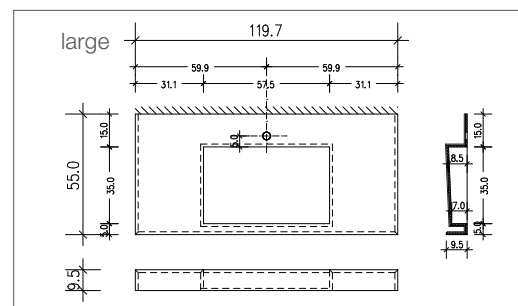

Der ästhetische Fliesen-Waschtisch

Der Waschtisch ist in den drei Größen SMALL (40 x 60 cm), MEDIUM (45 x 80 cm) und LARGE (55 x 120 cm) erhältlich. Durch entsprechende Auswahl der Oberflächen und Kombination mit passenden großformatigen Wandfliesen lassen sich Waschtisch und Wand als optische Einheit gestalten.

Waschtisch SURF®

- small** 40 x 60 cm
- medium** 45 x 80 cm
- large** 55 x 120 cm

Hinweis: Waschtisch wird inklusive Ablaufdeckel, passendem Ablauf „Clou“ und der geeigneten Halterung geliefert. Größe und Lage des Hahnlochs sind bauseits zu prüfen.

Doppelwaschtisch SURF®

- large** 55 x 120 cm

Hinweis: Waschtisch wird inklusive Ablaufdeckel, passendem Ablauf „Clou“ und der geeigneten Halterung geliefert. Größe und Lage des Hahnlochs sind bauseits zu prüfen.

Waschtisch mit passender Waschtischkonsole SURF®

- medium** 45 x 80 cm
- large** 55 x 120 cm

Waschtisch und Waschtischkonsole können auf Wunsch aus unterschiedlichen Serien kombiniert werden.

Waschtisch und Duschboden – die Oberflächen