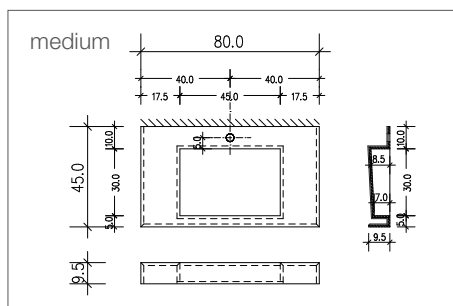

Waschtisch SURF®

- small** 40 x 60 cm
- medium** 45 x 80 cm
- large** 55 x 120 cm

Hinweis: Waschtisch wird inklusive Ablaufdeckel, passendem Ablauf „Clou“ und der geeigneten Halterung geliefert. Größe und Lage des Hahnlochs sind bauseits zu prüfen.

Doppelwaschtisch SURF®

- large** 55 x 120 cm

Hinweis: Waschtisch wird inklusive Ablaufdeckel, passendem Ablauf „Clou“ und der geeigneten Halterung geliefert. Größe und Lage des Hahnlochs sind bauseits zu prüfen.

Waschtisch mit passender Waschtischkonsole SURF®

- medium** 45 x 80 cm
- large** 55 x 120 cm

Waschtisch und Waschtischkonsole können auf Wunsch aus unterschiedlichen Serien kombiniert werden.

Waschtisch und Duschboden – die Oberflächen