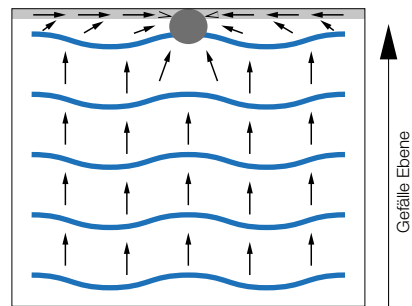

Ideale Fliesen für die Design-Dusche

Der Duschboden der jeweiligen Serie steht in zwei Ausführungen zur Verfügung: als SURF® Basic mit Ablaufdeckel aus Metall oder SURF® Slot mit dem eleganten, praktisch unsichtbaren Fliesen-Ablaufdeckel. Die Ablauftechnik ist komplett verlegefertig in die Fliese eingearbeitet.

Schön und funktionell

- » Minimalistisches Design
- » Verschiedene Oberflächen
- » Fugenlos
- » Reinigungsfreundlich
- » Siphon mit der Fliese wasserdicht verschraubt
- » Kostengünstig
- » Schnelle, einfache Montage

Duschboden SURF®

Basic* 60 x 120 cm

Slot* 60 x 120 cm

Hinweis: Der Duschboden wird inklusive Siphon im Hartschaumblock mit Dichtlappen und Ablaufdeckel geliefert.

*auch weitere Ausführungen auf Anfrage möglich, siehe folgende Seite.

Area Pro

Duschbodensystem Basic mit Metallablaufdeckel

Duschbodensystem Slot mit Fliesenablaufdeckel

Duschböden – Formate und Ausführungen

Weitere Ausführungen auf Anfrage möglich:

30 x 60 cm

Variante A

Variante B