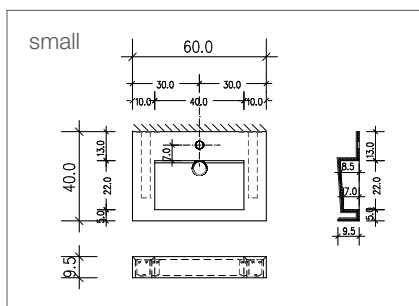

Waschtisch SURF®

- **small** 40 x 60 cm
- **medium** 45 x 80 cm
- **large** 55 x 120 cm

Hinweis: Waschtisch wird inklusive Ablaufdeckel, passendem Ablauf „Clou“ und der geeigneten Halterung geliefert. Größe und Lage des Hahnlochs sind bauseits zu prüfen.

Doppelwaschtisch SURF®

- **large** 55 x 120 cm

Hinweis: Waschtisch wird inklusive Ablaufdeckel, passendem Ablauf „Clou“ und der geeigneten Halterung geliefert. Größe und Lage des Hahnlochs sind bauseits zu prüfen.

Waschtisch mit passender Waschtischkonsole SURF®

- **medium** 45 x 80 cm
- **large** 55 x 120 cm

Waschtisch und Waschtischkonsole können auf Wunsch aus unterschiedlichen Serien kombiniert werden.