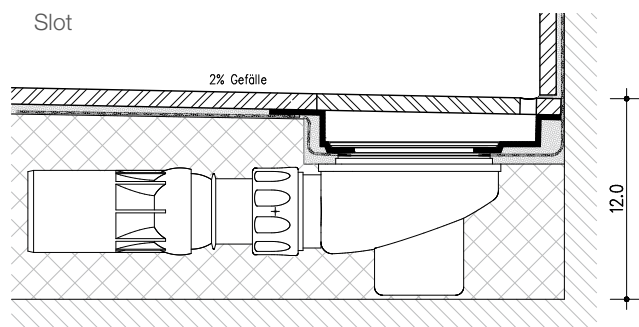

Duschboden SURF®

Basic* 60 x 120 cm

Slot* 60 x 120 cm

Hinweis: Der Duschboden wird inklusive Siphon im Hartschaumblock mit Dichtlappen und Ablaufdeckel geliefert.

*auch weitere Ausführungen auf Anfrage möglich, siehe folgende Seite.

Area Pro

Duschbodensystem Basic mit Metallablaufdeckel

Duschbodensystem Slot mit Fliesenablaufdeckel

Duschböden – Formate und Ausführungen

Weitere Ausführungen auf Anfrage möglich:

30 x 60 cm

Variante A

Variante B