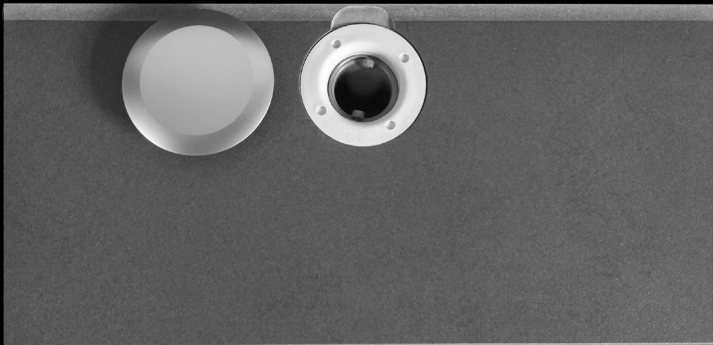

Ablaufsystem *SURF*® by GERLOFF

Das innovative Ablaufsystem für Waschtisch und Dusche

Die Ablauftechnik ist komplett in die Fliese eingearbeitet

Duschbodensystem *SURF*[®] Slot

Ablauftechnik System *SURF*

Die Rille

in die Fliesen- / Platten-Oberfläche gefräst

- Flach (ca. 0,5 mm tief)
- Schmal (ca. 10 mm breit)
- Bogenförmiger Querschnitt
- Hochglanzpolierte Oberfläche

SURF Basic

Gefälle-Ebene

SURF Slot

Gefälle-Ebene

Die Rille führt das linear abfließende Wasser in den Punktablauf, entleert sich durch Kapillarwirkung überwiegend von allein und kann leicht von Rückständen (z.B. Kalk) gereinigt werden.

- Puristisches Design
- Nur eine Gefälleebene
- Fugenlos
- Reinigungsfreundlich
- Siphon direkt mit der Fliese wasserdicht verschraubt
- Kostengünstig
- Schnelle einfache Montage
- Wartungsfreundlich

- Puristischer Design-Monolith
- Waschtisch und Wandfliesen verschmelzen zu einer Gestaltungseinheit
- Kann maßlich jeder Einbausituation angepasst werden
- Anschluss an alle handelsüblichen Ablaufventile
- Kostengünstig