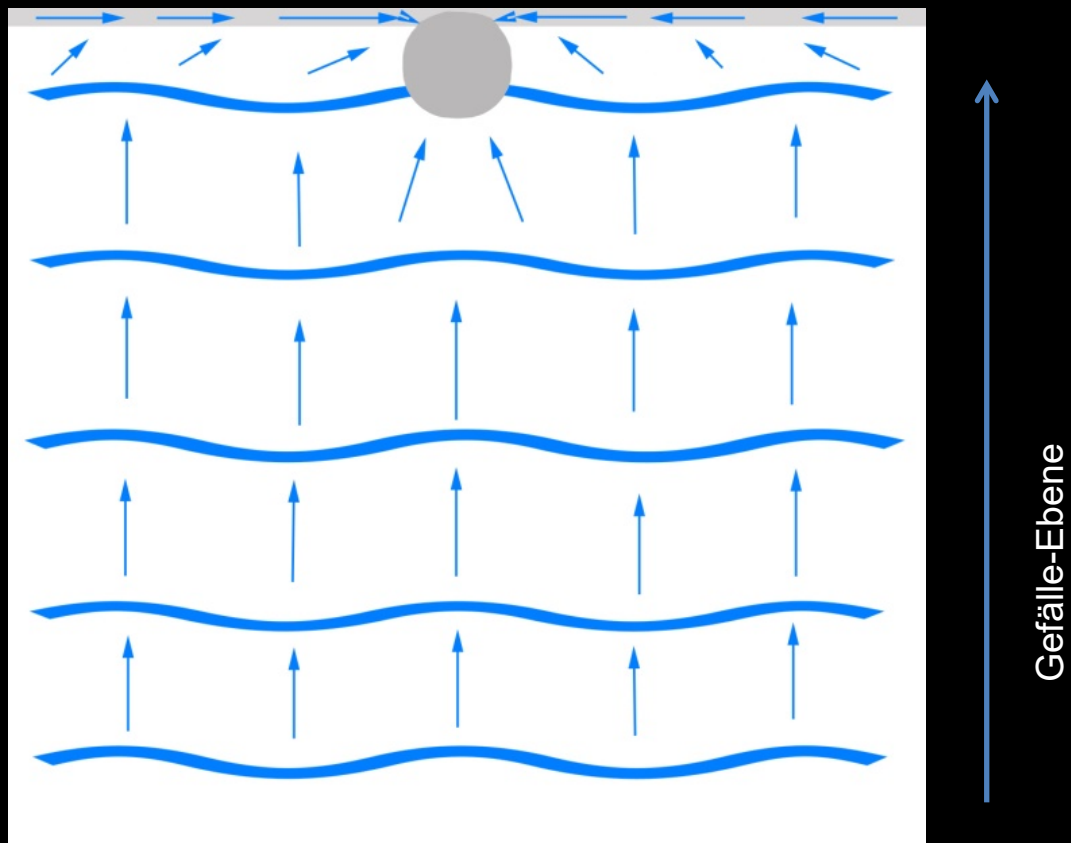

Die Rille

in die Fliesen- / Platten-Oberfläche gefräst

- Flach (ca. 0,5 mm tief)
- Schmal (ca. 10 mm breit)
- Bogenförmiger Querschnitt
- Hochglanzpolierte Oberfläche

SURF Basic

Gefälle-Ebene

SURF Slot

Gefälle-Ebene

Die Rille führt das linear abfließende Wasser in den Punktablauf, entleert sich durch Kapillarwirkung überwiegend von allein und kann leicht von Rückständen (z.B. Kalk) gereinigt werden.

- Puristisches Design
- Nur eine Gefälleebene
- Fugenlos
- Reinigungsfreundlich
- Siphon direkt mit der Fliese wasserdicht verschraubt
- Kostengünstig
- Schnelle einfache Montage
- Wartungsfreundlich

- Puristischer Design-Monolith
- Waschtisch und Wandfliesen verschmelzen zu einer Gestaltungseinheit
- Kann maßlich jeder Einbausituation angepasst werden
- Anschluss an alle handelsüblichen Ablaufventile
- Kostengünstig

Ablauftechnik System *SURF*

Die Rille

in die Fliesen- / Platten-Oberfläche gefräst

- Flach (ca. 0,5 mm tief)
- Schmal (ca. 10 mm breit)
- Bogenförmiger Querschnitt
- Hochglanzpolierte Oberfläche

Die Rille führt das linear abfließende Wasser in den Punktablauf, entleert sich durch Kapillarkapillareffekte überwiegend von allein und kann leicht von Rückständen (z.B. Kalk) gereinigt werden.