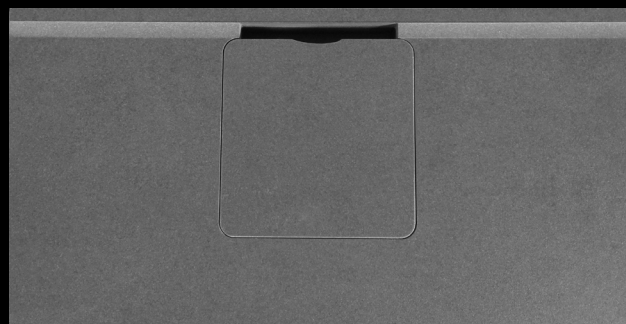

Die Rille

in die Fliesen- / Platten-Oberfläche gefräst

- Flach (ca. 0,5 mm tief)
- Schmal (ca. 10 mm breit)
- Bogenförmiger Querschnitt
- Hochglanzpolierte Oberfläche

SURF Basic

Gefälle-Ebene

SURF Slot

Gefälle-Ebene

Die Rille führt das linear abfließende Wasser in den Punktablauf, entleert sich durch Kapillarwirkung überwiegend von allein und kann leicht von Rückständen (z.B. Kalk) gereinigt werden.

- Puristisches Design
- Nur eine Gefälleebene
- Fugenlos
- Reinigungsfreundlich
- Siphon direkt mit der Fliese wasserdicht verschraubt
- Kostengünstig
- Schnelle einfache Montage
- Wartungsfreundlich

- Puristischer Design-Monolith
- Waschtisch und Wandfliesen verschmelzen zu einer Gestaltungseinheit
- Kann maßlich jeder Einbausituation angepasst werden
- Anschluss an alle handelsüblichen Ablaufventile
- Kostengünstig

Ablauftechnik System *SURF*

Die Rille

in die Fliesen- / Platten-Oberfläche gefräst

- Flach (ca. 0,5 mm tief)
- Schmal (ca. 10 mm breit)
- Bogenförmiger Querschnitt
- Hochglanzpolierte Oberfläche

Die Rille führt das linear abfließende Wasser in den Punktablauf, entleert sich durch Kapillarkapillareffekte überwiegend von allein und kann leicht von Rückständen (z.B. Kalk) gereinigt werden.