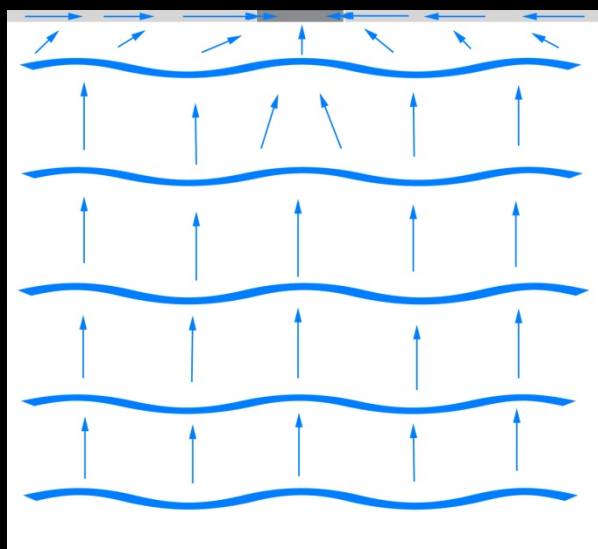

Die Rille

in die Fliesen- / Platten-Oberfläche gefräst

- Flach (ca. 0,5 mm tief)
- Schmal (ca. 10 mm breit)
- Bogenförmiger Querschnitt
- Hochglanzpolierte Oberfläche

SURF Basic

Gefälle-Ebene

SURF Slot

Gefälle-Ebene

Die Rille führt das linear abfließende Wasser in den Punktablauf, entleert sich durch Kapillarwirkung überwiegend von allein und kann leicht von Rückständen (z.B. Kalk) gereinigt werden.

- Puristisches Design
- Nur eine Gefälleebene
- Fugenlos
- Reinigungsfreundlich
- Siphon direkt mit der Fliese wasserdicht verschraubt
- Kostengünstig
- Schnelle einfache Montage
- Wartungsfreundlich

- Puristischer Design-Monolith
- Waschtisch und Wandfliesen verschmelzen zu einer Gestaltungseinheit
- Kann maßlich jeder Einbausituation angepasst werden
- Anschluss an alle handelsüblichen Ablaufventile
- Kostengünstig

Ablauftechnik System *SURF*

Die Rille

in die Fliesen- / Platten-Oberfläche gefräst

- Flach (ca. 0,5 mm tief)
- Schmal (ca. 10 mm breit)
- Bogenförmiger Querschnitt
- Hochglanzpolierte Oberfläche

Die Rille führt das linear abfließende Wasser in den Punktablauf, entleert sich durch Kapillarkapillareffekte überwiegend von allein und kann leicht von Rückständen (z.B. Kalk) gereinigt werden.