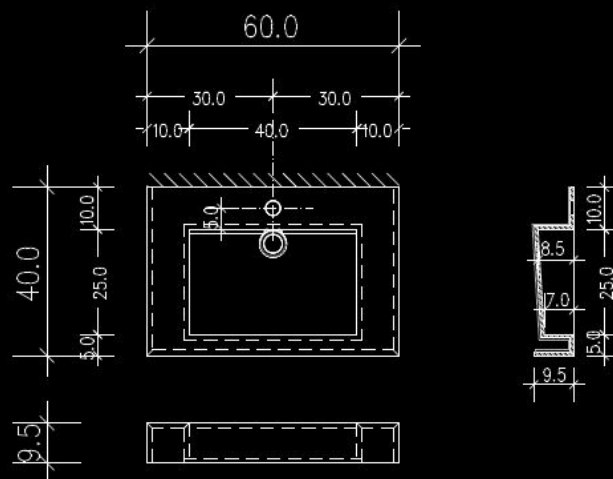

Ablauftechnik System *SURF*

Die Rille

in die Fliesen- / Platten-Oberfläche gefräst

- Flach (ca. 0,5 mm tief)
- Schmal (ca. 10 mm breit)
- Bogenförmiger Querschnitt
- Hochglanzpolierte Oberfläche

Die Rille führt das linear abfließende Wasser in den Punktablauf, entleert sich durch Kapillarkapillareffekte überwiegend von allein und kann leicht von Rückständen (z.B. Kalk) gereinigt werden.

Waschtischsystem SURF® - Abmessungen

Large

Medium

Small

Waschtischsystem *SURF*[®] - Materialien

Waschtischsystem *SURF*[®] - Materialien

Gerloff & Söhne GmbH & Co. KG
Höhenweg 13
37269 Eschwege

Telefon
+49 5651 927792