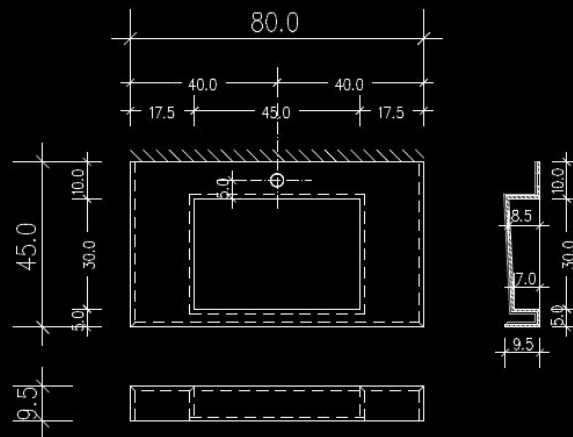

Ablauftechnik System *SURF*

Die Rille

in die Fliesen- / Platten-Oberfläche gefräst

- Flach (ca. 0,5 mm tief)
- Schmal (ca. 10 mm breit)
- Bogenförmiger Querschnitt
- Hochglanzpolierte Oberfläche

Die Rille führt das linear abfließende Wasser in den Punktablauf, entleert sich durch Kapillarkapillareffekte überwiegend von allein und kann leicht von Rückständen (z.B. Kalk) gereinigt werden.

Waschtischsystem SURF® - Abmessungen

Large

Medium

Small

Waschtischsystem *SURF*[®] - Materialien

Waschtischsystem *SURF*[®] - Materialien

Gerloff & Söhne GmbH & Co. KG
Höhenweg 13
37269 Eschwege

Telefon
+49 5651 927792