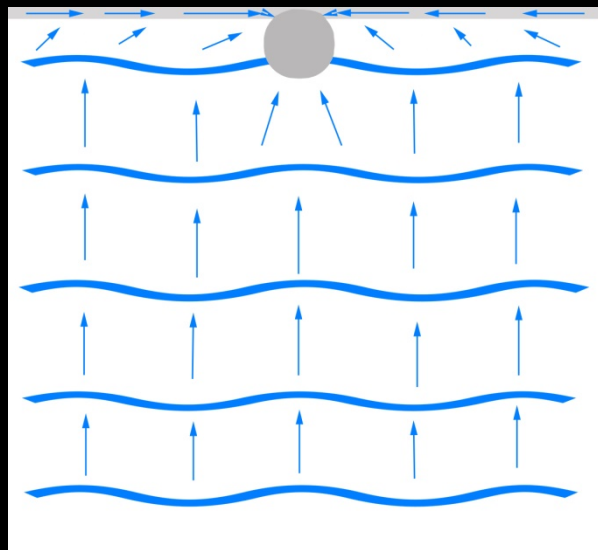

Ablaufsystem *SURF*® by GERLOFF

Das innovative Ablaufsystem für Waschtisch und Dusche

Die Ablauftechnik ist komplett in die Fliese eingearbeitet

Duschbodensystem *SURF*[®] Slot

Ablauftechnik System *SURF*

Die Rille

in die Fliesen- / Platten-Oberfläche gefräst

- Flach (ca. 0,5 mm tief)
- Schmal (ca. 10 mm breit)
- Bogenförmiger Querschnitt
- Hochglanzpolierte Oberfläche

SURF Basic

Gefälle-Ebene

SURF Slot

Gefälle-Ebene

Die Rille führt das linear abfließende Wasser in den Punktablauf, entleert sich durch Kapillarwirkung überwiegend von allein und kann leicht von Rückständen (z.B. Kalk) gereinigt werden.

- Puristisches Design
- Nur eine Gefälleebene
- Fugenlos
- Reinigungsfreundlich
- Siphon direkt mit der Fliese wasserdicht verschraubt
- Kostengünstig
- Schnelle einfache Montage
- Wartungsfreundlich

Ablauftechnik System *SURF*

Die Rille

in die Fliesen- / Platten-Oberfläche gefräst

- Flach (ca. 0,5 mm tief)
- Schmal (ca. 10 mm breit)
- Bogenförmiger Querschnitt
- Hochglanzpolierte Oberfläche

Die Rille führt das linear abfließende Wasser in den Punktablauf, entleert sich durch Kapillarkapillareffekte überwiegend von allein und kann leicht von Rückständen (z.B. Kalk) gereinigt werden.