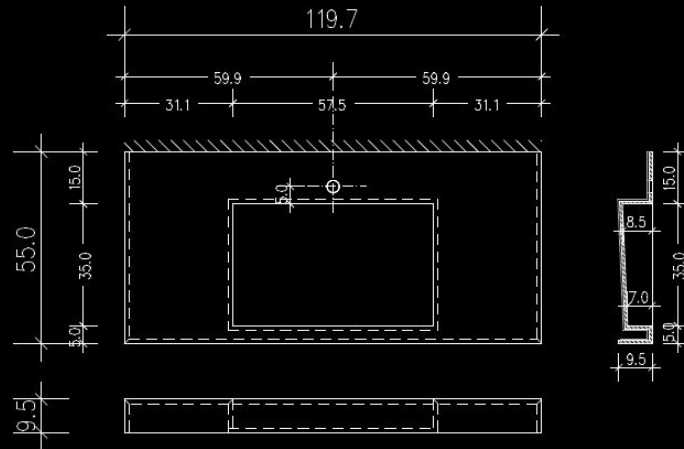

Ablauftechnik System *SURF*

Die Rille

in die Fliesen- / Platten-Oberfläche gefräst

- Flach (ca. 0,5 mm tief)
- Schmal (ca. 10 mm breit)
- Bogenförmiger Querschnitt
- Hochglanzpolierte Oberfläche

Die Rille führt das linear abfließende Wasser in den Punktablauf, entleert sich durch Kapillarkapillareffekte überwiegend von allein und kann leicht von Rückständen (z.B. Kalk) gereinigt werden.

Waschtischsystem SURF® - Abmessungen

Large

Medium

Small

Waschtischsystem *SURF*[®] - Materialien

Waschtischsystem *SURF*[®] - Materialien

Gerloff & Söhne GmbH & Co. KG
Höhenweg 13
37269 Eschwege

Telefon
+49 5651 927792