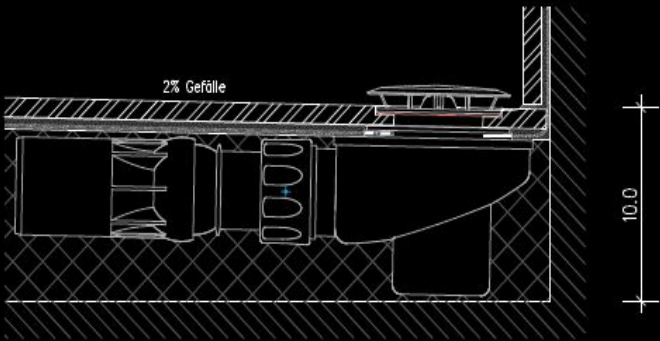

Ablaufsystem *SURF*® by GERLOFF

Das innovative Ablaufsystem für Waschtisch und Dusche

Die Ablauftechnik ist komplett in die Fliese eingearbeitet

Duschbodensystem *SURF*[®] Slot

Ablauftechnik System *SURF*

Die Rille

in die Fliesen- / Platten-Oberfläche gefräst

- Flach (ca. 0,5 mm tief)
- Schmal (ca. 10 mm breit)
- Bogenförmiger Querschnitt
- Hochglanzpolierte Oberfläche

SURF Basic

Gefälle-Ebene

SURF Slot

Gefälle-Ebene

Die Rille führt das linear abfließende Wasser in den Punktablauf, entleert sich durch Kapillarwirkung überwiegend von allein und kann leicht von Rückständen (z.B. Kalk) gereinigt werden.

- Puristisches Design
- Nur eine Gefälleebene
- Fugenlos
- Reinigungsfreundlich
- Siphon direkt mit der Fliese wasserdicht verschraubt
- Kostengünstig
- Schnelle einfache Montage
- Wartungsfreundlich

Ablauftechnik System *SURF*

Die Rille

in die Fliesen- / Platten-Oberfläche gefräst

- Flach (ca. 0,5 mm tief)
- Schmal (ca. 10 mm breit)
- Bogenförmiger Querschnitt
- Hochglanzpolierte Oberfläche

Die Rille führt das linear abfließende Wasser in den Punktablauf, entleert sich durch Kapillarkapillareffekte überwiegend von allein und kann leicht von Rückständen (z.B. Kalk) gereinigt werden.