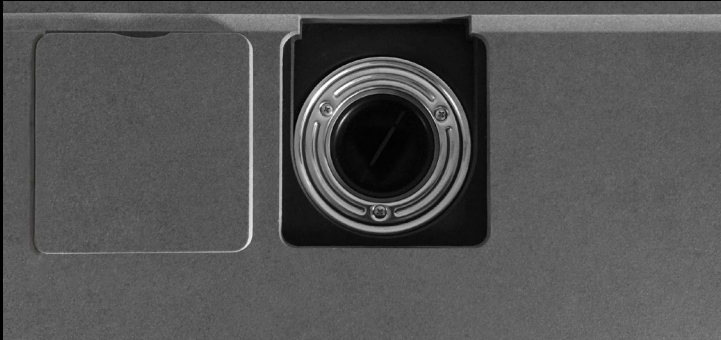

Ablaufsystem *SURF*® by GERLOFF

Das innovative Ablaufsystem für Waschtisch und Dusche

Die Ablauftechnik ist komplett in die Fliese eingearbeitet

Duschbodensystem *SURF*[®] Slot

Ablauftechnik System *SURF*

Die Rille

in die Fliesen- / Platten-Oberfläche gefräst

- Flach (ca. 0,5 mm tief)
- Schmal (ca. 10 mm breit)
- Bogenförmiger Querschnitt
- Hochglanzpolierte Oberfläche

SURF Basic

Gefälle-Ebene

SURF Slot

Gefälle-Ebene

Die Rille führt das linear abfließende Wasser in den Punktablauf, entleert sich durch Kapillarwirkung überwiegend von allein und kann leicht von Rückständen (z.B. Kalk) gereinigt werden.

- Puristisches Design
- Nur eine Gefälleebene
- Fugenlos
- Reinigungsfreundlich
- Siphon direkt mit der Fliese wasserdicht verschraubt
- Kostengünstig
- Schnelle einfache Montage
- Wartungsfreundlich

- Puristischer Design-Monolith
- Waschtisch und Wandfliesen verschmelzen zu einer Gestaltungseinheit
- Kann maßlich jeder Einbausituation angepasst werden
- Anschluss an alle handelsüblichen Ablaufventile
- Kostengünstig