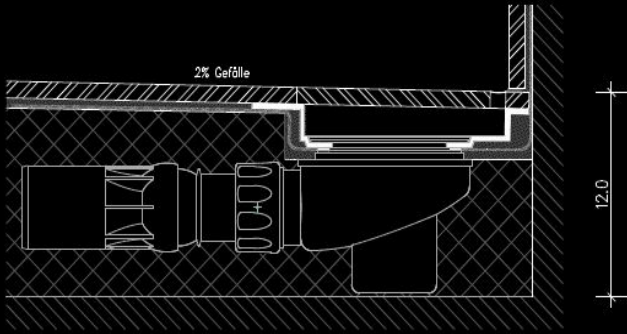

Ablaufsystem *SURF*® by GERLOFF

Das innovative Ablaufsystem für Waschtisch und Dusche

Die Ablauftechnik ist komplett in die Fliese eingearbeitet

Duschbodensystem *SURF*[®] Slot

Ablauftechnik System *SURF*

Die Rille

in die Fliesen- / Platten-Oberfläche gefräst

- Flach (ca. 0,5 mm tief)
- Schmal (ca. 10 mm breit)
- Bogenförmiger Querschnitt
- Hochglanzpolierte Oberfläche

SURF Basic

Gefälle-Ebene

SURF Slot

Gefälle-Ebene

Die Rille führt das linear abfließende Wasser in den Punktablauf, entleert sich durch Kapillarwirkung überwiegend von allein und kann leicht von Rückständen (z.B. Kalk) gereinigt werden.

- Puristisches Design
- Nur eine Gefälleebene
- Fugenlos
- Reinigungsfreundlich
- Siphon direkt mit der Fliese wasserdicht verschraubt
- Kostengünstig
- Schnelle einfache Montage
- Wartungsfreundlich

Ablauftechnik System *SURF*

Die Rille

in die Fliesen- / Platten-Oberfläche gefräst

- Flach (ca. 0,5 mm tief)
- Schmal (ca. 10 mm breit)
- Bogenförmiger Querschnitt
- Hochglanzpolierte Oberfläche

Die Rille führt das linear abfließende Wasser in den Punktablauf, entleert sich durch Kapillarkapillareffekte überwiegend von allein und kann leicht von Rückständen (z.B. Kalk) gereinigt werden.