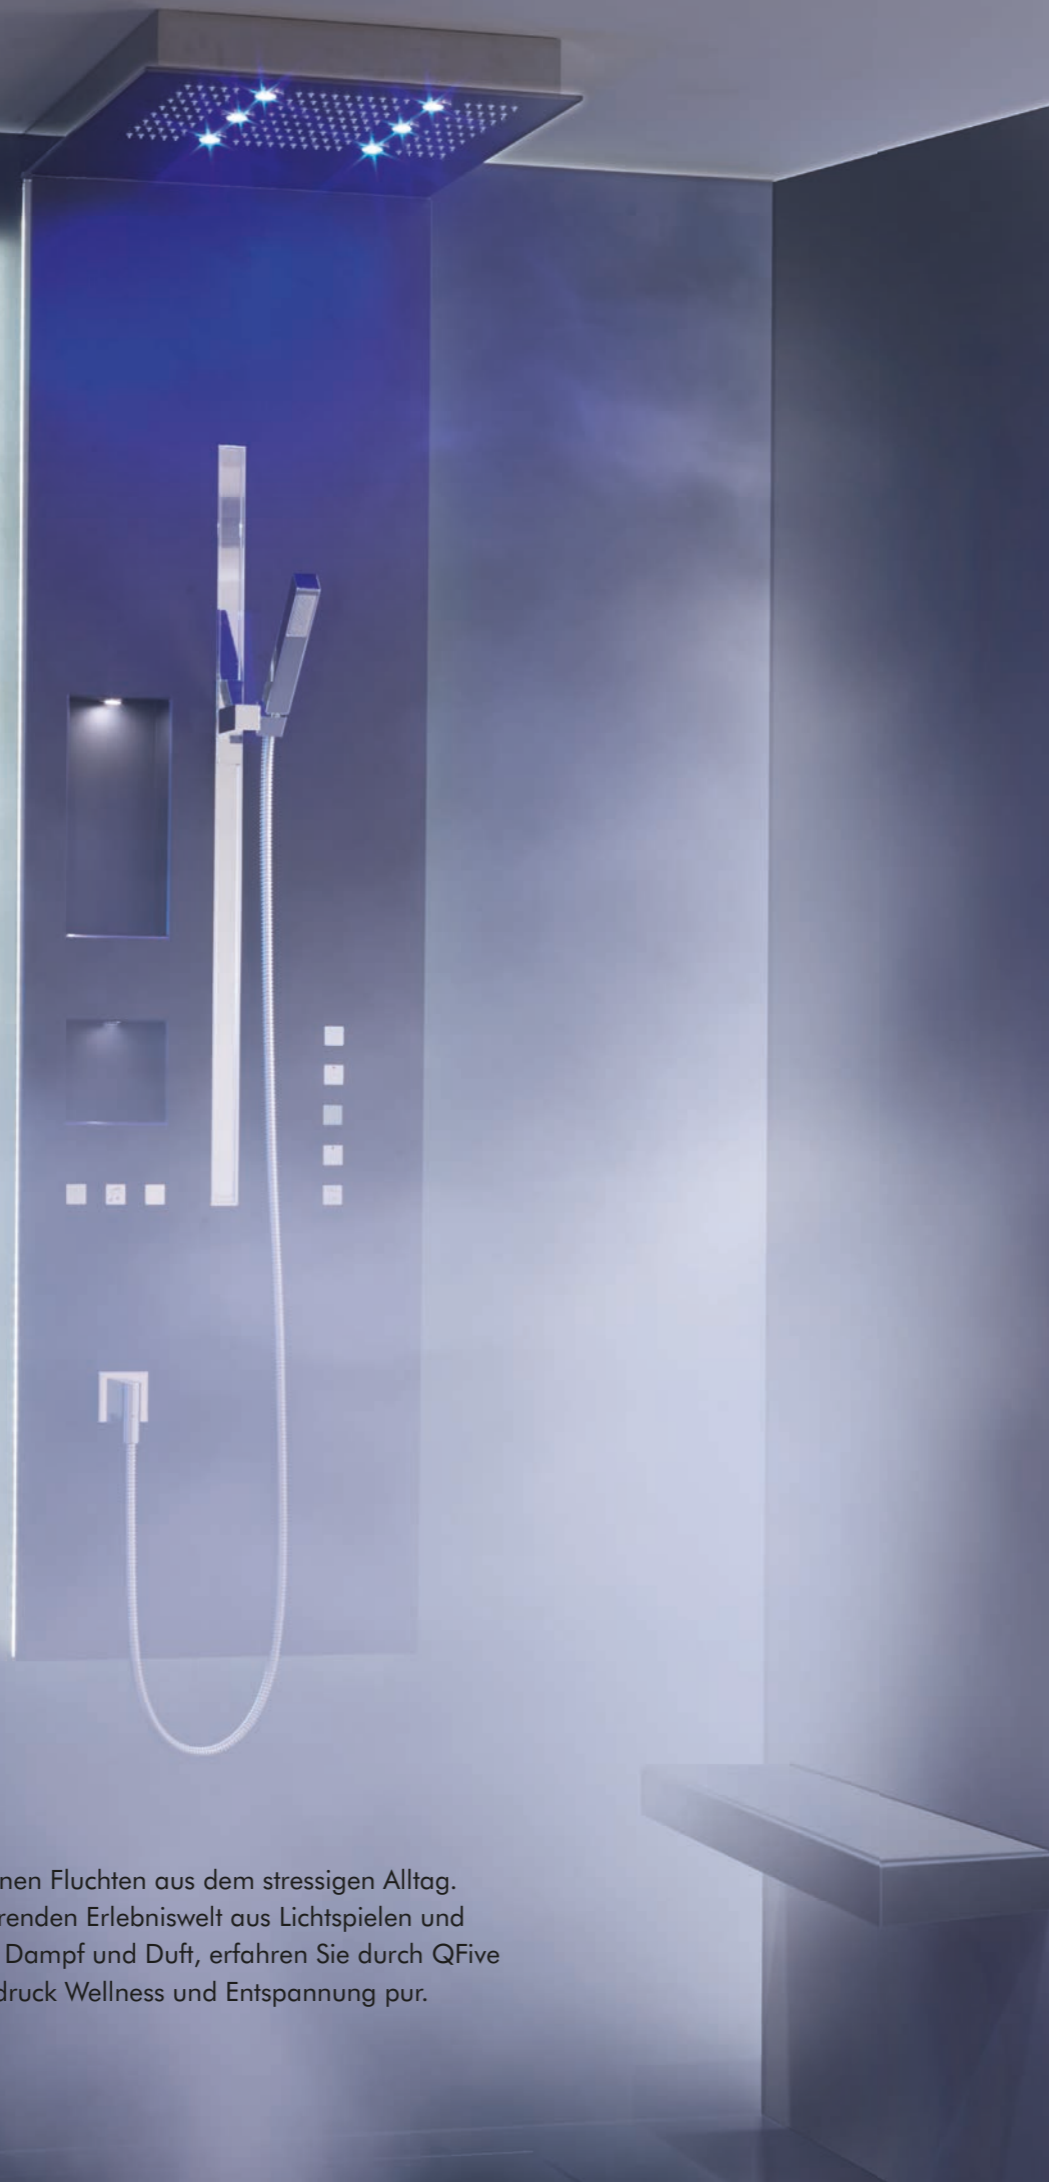

DER SPA SOLIST

THE WALL vereint Form und Funktion, Sein und Design.

Wie ein stilvoller platziertes Solitär Möbel verwandelt dieses kunstvolle Dusch-Objekt jedes Bad in einen mondänen Wellness-Tempel mit ganz eigener, luxuriöser Ästhetik.

Dusch-Badewanne
2 Ausgänge Handbrause
und Wanneneinlauf

Nische groß mit LED-Spot
Indirekte Beleuchtung

Dusche
2 Ausgänge Handbrause
und Kopfbrause
Kopfbrause extern

Dusche
2 Ausgänge Handbrause
und Kopfbrause
Kopfbrause integriert
2 Nischen mit LED-Spots
Indirekte Beleuchtung
Licht/Musik/Dampf

Dusch-Badewanne
3 Ausgänge Handbrause,
Wanneneinlauf und Kopfbrause
Kopfbrause integriert
2 Nischen mit LED-Spots
Indirekte Beleuchtung

SPA

Entspannung pur

Das Bad, die Wohlfühloase für die kleinen Fluchten aus dem stressigen Alltag. In Ihrer persönlichen, alle Sinne berührenden Erlebniswelt aus Lichtspielen und Wasser, untermalt mit Musik bis hin zu Dampf und Duft, erfahren Sie durch QFive THE WALL mit einem einfachen Knopfdruck Wellness und Entspannung pur.