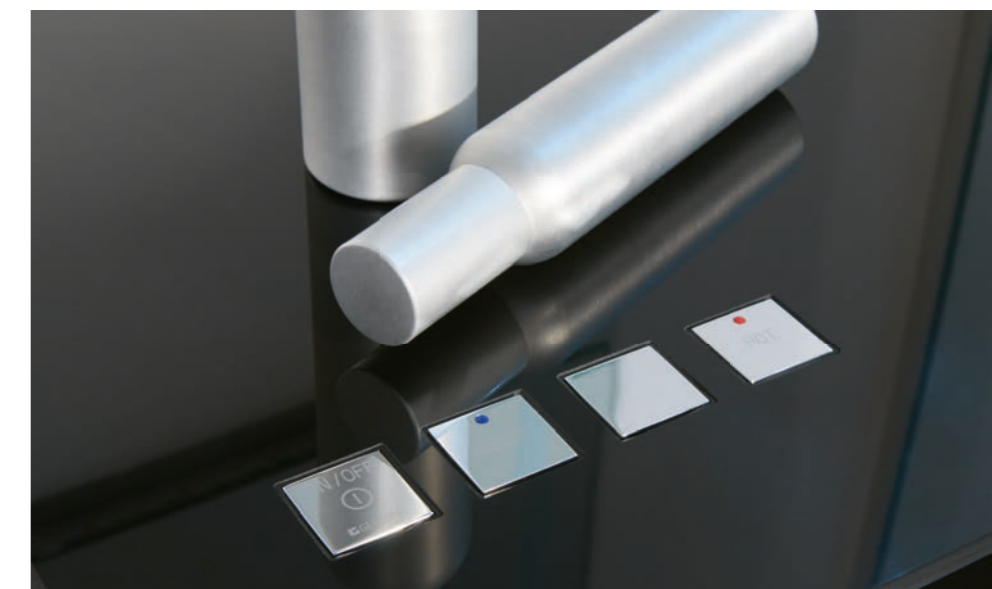

QFive WASCHTISCHARMATUR mit drucksensitiven Bedientasten flächenbündig eingesetzt.