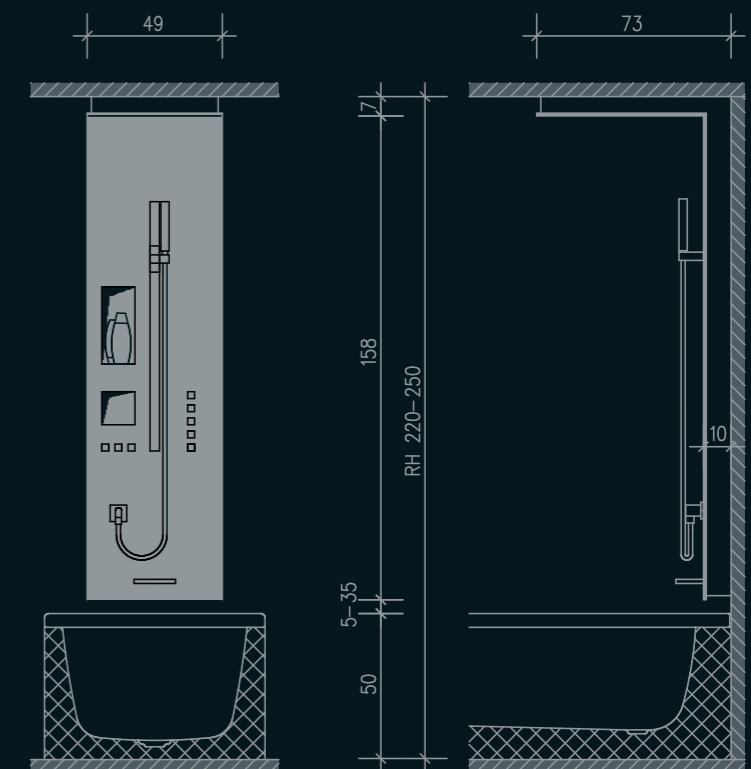

Wanne

Sonderabmessungen sind auf Anfrage möglich.