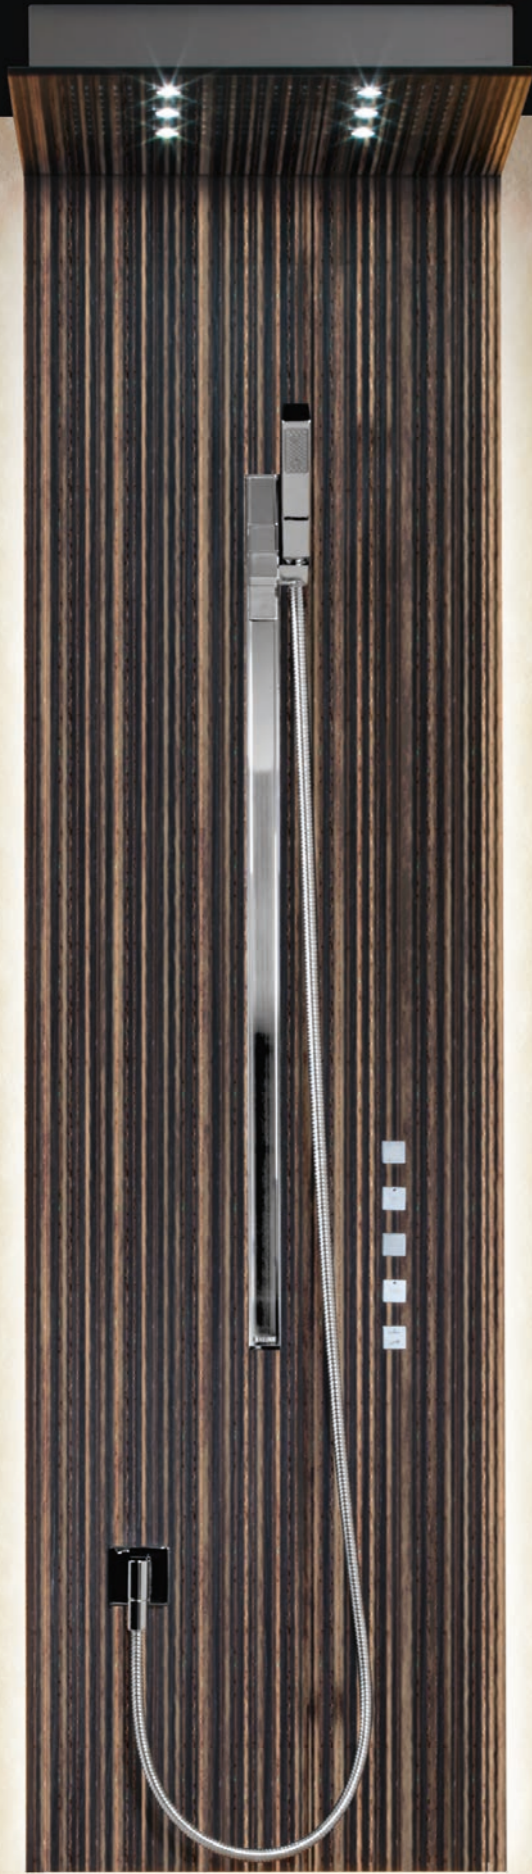

THE WALL - GESTALTUNGSVARIANTEN