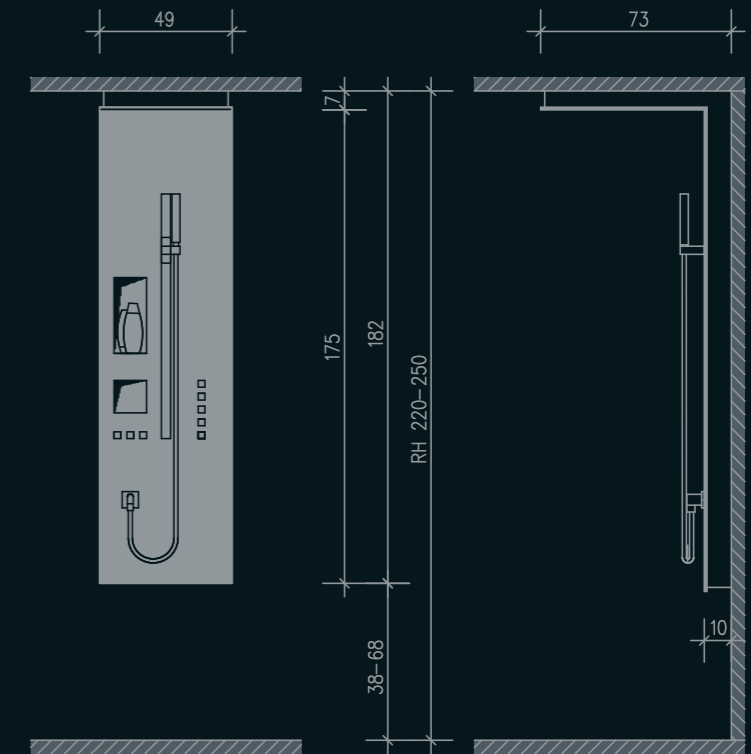

DUSCHSYSTEM QFive THE WALL bestehend aus: QFive Armatur mit drucksensitiven Bedientasten flächenbündig in das Panel eingesetzt. Handbrausen-Gleitsystem QFive ShowerRail erlaubt das stufenlose Gleiten der Handbrause in flächenbündig eingesetzter Schiene. Die große Nische mit Beleuchtung bietet Abstellfläche für Pflegeprodukte.

DER SPA SOLIST

THE WALL vereint Form und Funktion, Sein und Design.

Wie ein stilvoller platziertes Solitär Möbel verwandelt dieses kunstvolle Dusch-Objekt jedes Bad in einen mondänen Wellness-Tempel mit ganz eigener, luxuriöser Ästhetik.

Absolut autark als Modulsystem entwickelt, ist THE WALL in jedes Interieur integrierbar – unabhängig ob Neubau oder Renovierung, private Immobilie, Hotelbad oder Wellness-Resort.

DUSCHSYSTEM QFive THE WALL Duscharmatur QFive mit 2 Ausgängen für die Handbrause und eine Kopfbrause (hier: externe Kopfbrause in der abgehängten Decke montiert, System HeadShower mit integrierten LED-Spots).

Lichtsteuerung

Musiksteuerung

Dampfgenerator mit Anschluss für Duftstoffbehälter

Unterputzkörper für QFive Armatur

TECHNIK

AUFKLAPPBARES PANEEL

ABMESSUNGEN

Dusche