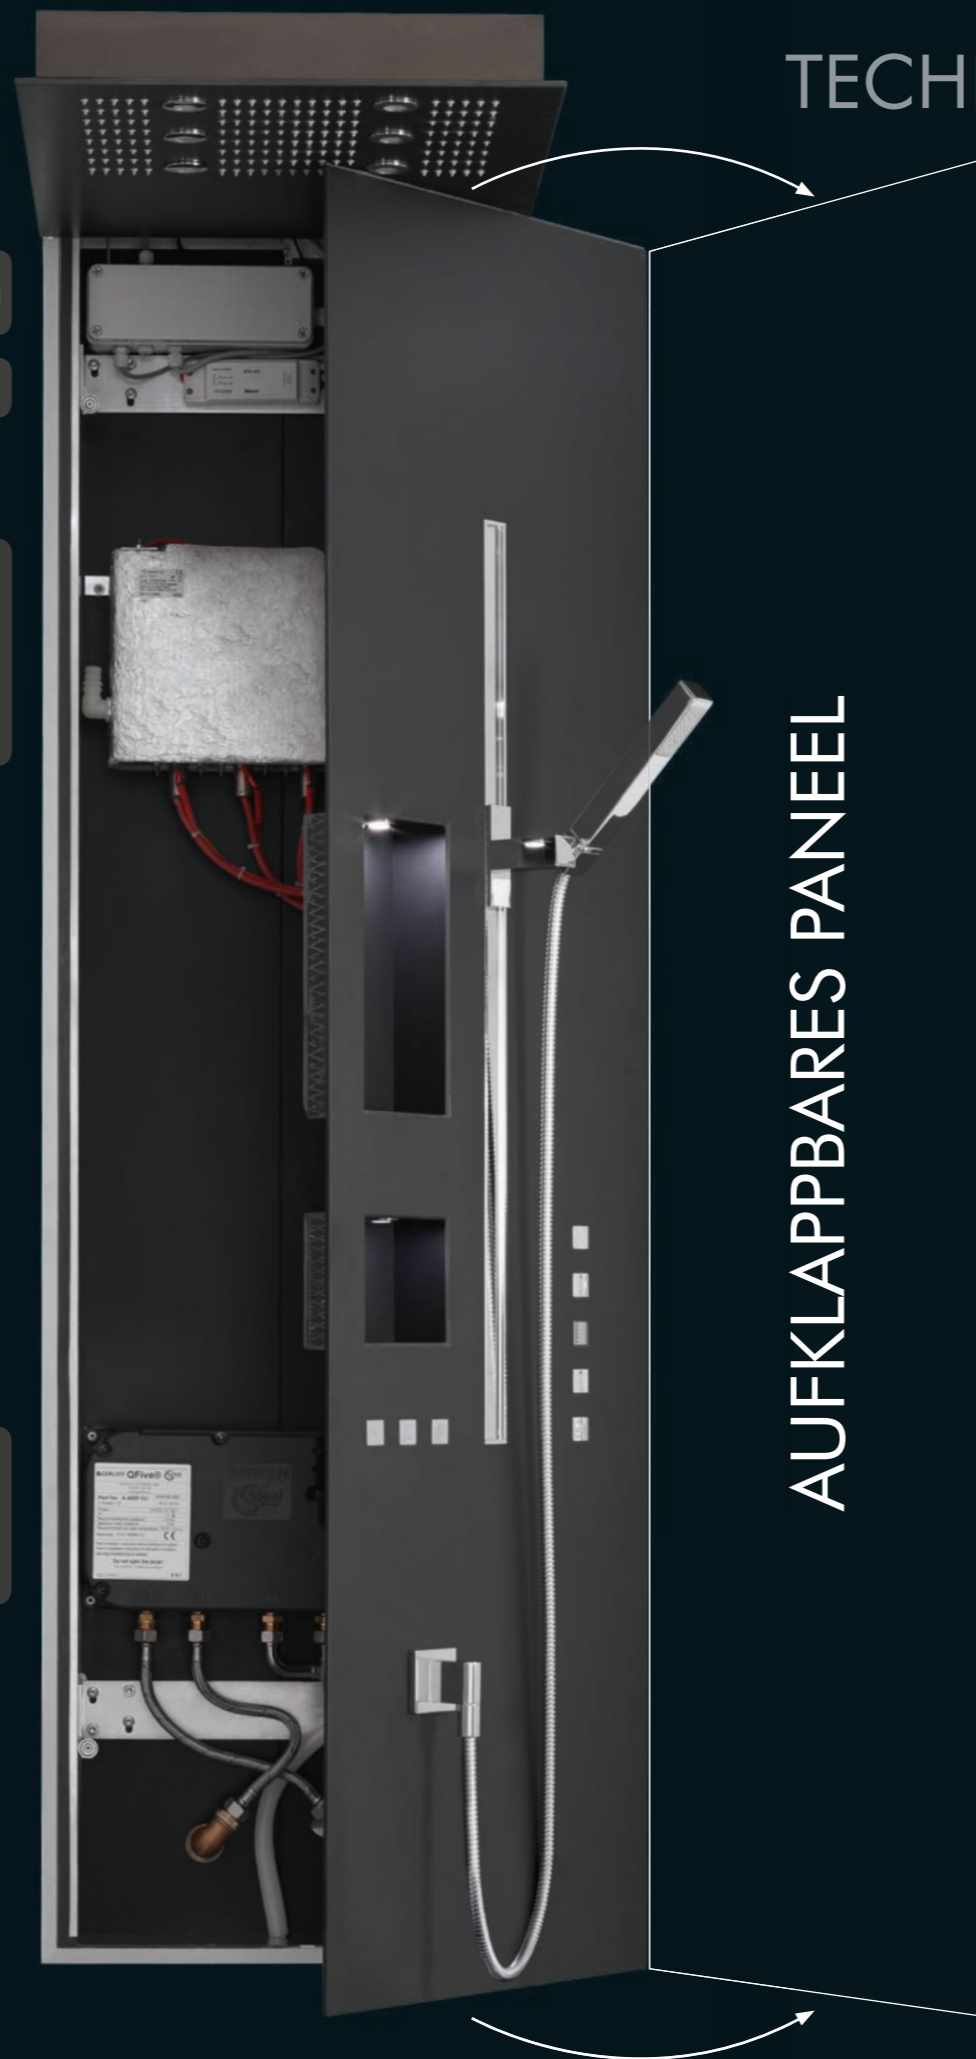

HIGHLIGHTS

Vorgefertigte Systembausteine in jeder Einbausituation schnell und einfach montiert.

Wandpaneel mit integrierten Ablagenischen und HeadShower-Deckenpaneel aus den verschiedensten Materialien und Oberflächen individuell herstellbar.

Bedientasten der QFive Armatur und Handbrausen-Gleitsystem ShowerRail flächenbündig in das Wandpaneel eingesetzt – optional auch mit integriertem Wanneneinlauf.

HeadShower in allen Strahlungsfeldgrößen von HS1 bis HS11.

Optional mit Spa-Funktionen: LED-Lichtwechsel, Musik, Dampf und Duft.

Alle technischen Einbaukomponenten sind innerhalb des Rahmenelementes angeordnet und durch einfaches Aufklappen des Wandpaneels vollständig zugänglich, sowohl bei der Montage als auch bei der Revision.

Lichtsteuerung

Musiksteuerung

Dampfgenerator mit Anschluss für Duftstoffbehälter

Unterputzkörper für QFive Armatur

TECHNIK

AUFKLAPPBARES PANEEL